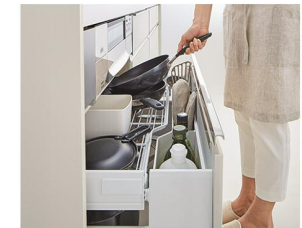

キレイシンク

※表示寸法は内寸法です。深さ約19.5cm
※水栓の位置は左右が選べます。
まな板スタンド付ワイヤーポケット

てまなし排水口

アシストポケット・シェルフ付

すっきり収納できて取り出し
やすいポケット&シェルフ。

シンク用キャビネット

スライドストッカー
アシストポケット・シェルフ付

コンロ用キャビネット

スライドストッカー
(ポケットなし)

食器洗い乾燥機用キャビネット

スライドストッカー 3段引出し
浅型用

人造大理石トップ

インテリアに合わせてカラー
コーディネート。耐久性にも
優れた人造大理石トップです。

水栓金具

シングルレバー水栓 クロマーレス・エコハンドル
SFWM420SYXJGM

ガスコンロ