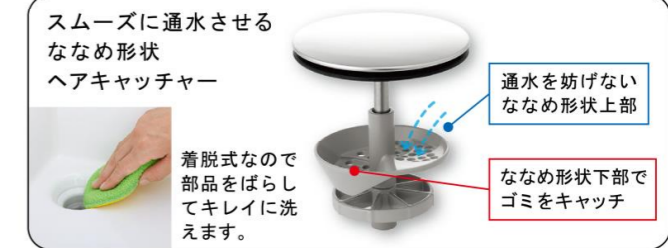

### B 広さを活かす右奥排水口

排水口を作業の邪魔にならない右奥に配置。洗面器の広さを最大限に生かします。

### C ドライパレットで一時置き

濡らしたくないものを、一時置きするのに便利。サイドガード付で水だれも防ぎます。

### D 濡れものが置けるウェットパレット

コップや泡立てネットなど、濡れたものを気兼ねなく置けます。

## 新てまなし排水口

排水口のお掃除を簡単にする「新てまなし排水口」。髪・ゴミを確実にキャッチし、水はけの良い形状です。