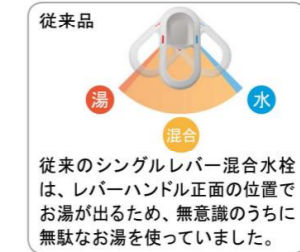

## 新てまなし排水口

排水口のお掃除を簡単にする「新てまなし排水口」。髪・ゴミを確実にキャッチし、水はけの良い形状です。

## 水栓金具

壁付け水栓&ハイバックガードで簡単キレイ

水栓まわりは、水溜まりの少ない壁付け水栓と凹凸のないハイバックガードで汚れにくく、お手入れ簡単でキレイを保てます。

## エコハンドル

よく使う正面のハンドル位置で「水」を出す省エネ設計。