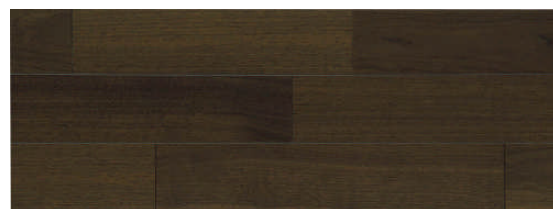

光沢があり、非常に硬く、高級感のあるクロムメッキシルバー。

引き戸  
クロムメッキシルバー  
引き手

床材

コンビットグラードストライプ 1818 × 303 × 12

ウォールナット

ハードメープル

ウェンゲ

ブラックチェリー