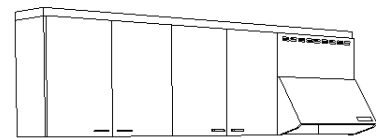

間口 2550 mm

プラン図

● シンク

Gシンク

マーブルシンク シンクにも、熱・キズ・汚れに強い人造大理石を採用しました。

カウンターとシンクは、段差も隙間もないシームレス接合、これまで気になる事が多かった接合部分の汚れだまりをなくし、お手入れのカンタンさを実現しました。

水音を抑えた静音設計。

お掃除もラクラク。