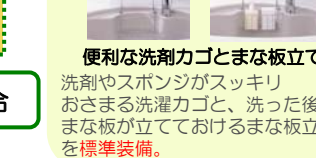

間口 2550 mm

プラン図

● シンク

Gシンク

マーブルシンク シンクにも、熱・キズ・汚れに強い人造大理石を採用しました。

カウンターとシンクは、段差も隙間もないシームレス接合、これまで気になる事が多かった接合部分の汚れだまりをなくし、お手入れのカンタンさを実現しました。

水音を抑えた静音設計。

お掃除もラクラク。

シームレス接合

□ イエロー

□ ライム グリーン

□ カフェ ベージュ

□ ホワイト

□ グレー

□ ピーチ ピンク

便利な洗剤カゴとまな板立て
洗剤やスポンジがスッキリ
おさまる洗濯カゴと、洗った後の
まな板が立てておけるまな板立て
を標準装備。

□ マンゴー オレンジ

ベーシックなパッケージプラン「Bb」。

★お手入れカンタン、熱や衝撃にも強い人造大理石カウンター。

変色しにくい安心の耐熱性。

普段のお手入れは水ぶきだけ。

表面を研磨して化粧直し可能。

硬いものを落としても安心な耐衝撃性。

★建築基準法における建築材料区分は、最高等級F☆☆☆☆。