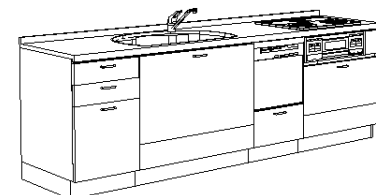

Kitchen Style