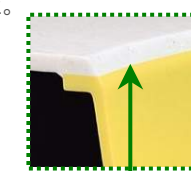

間口 2550 mm

プラン図

● シンク

Gシンク

マーブルシンク シンクにも、熱・キズ・汚れに強い人造大理石を採用しました。

カウンターとシンクは、段差も隙間もないシームレス接合、これまで気になる事が多かった接合部分の汚れだまりをなくし、お手入れのカンタンさを実現しました。

水音を抑えた静音設計。

お掃除もラクラク。

シームレス接合

□ イエロー

□ ライム グリーン

□ カフェ ベージュ

□ ホワイト

□ グレー

□ ピーチ ピンク

便利な洗剤カゴとまな板立て
洗剤やスポンジがスッキリ
おさまる洗濯カゴと、洗った後の
まな板が立てておけるまな板立て
を標準装備。