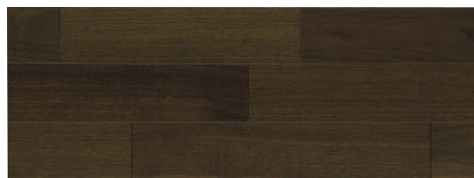

M-CR

◆洗面所

M-CR

◆トイレ

M-CR
表示錠付
ライトスコープ付

◆クローゼット

M-CX

カラーバリエーション
自然塗料塗装
クリア
ハニーブラウン
ホワイト

カラーバリエーション
MW:メープルホワイト
NP:ナチュラルピンク
MC:メープルクリア
CP:センターピンク
DP:ダークピンク

床材

1階 コンビットグラードストライプ 1818×303×12

ウォールナット

グランナット

グランチェリー

2階 コンビットストライプサクラV鏡面仕上げ 1818×303×12mm

MC色