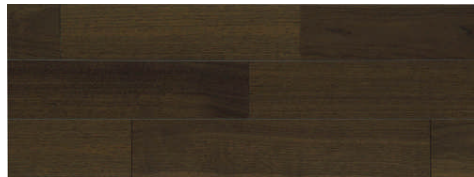

M-CR

◆洗面所

M-CR

◆トイレ

M-CR
表示錠付
ライトスコープ付

◆クローゼット

M-CX

カラーバリエーション
自然塗料塗装
クリア
ハニーブラウン
ホワイト

カラーバリエーション
MW:メープルホワイト
NP:ナチュラルピンク
MC:メープルクリア
CP:センターピンク
DP:ダークピンク

床材

1階 コンビットグラードストライプ 1818×303×12

ウォールナット

グランナット

グランチェリー

2階 コンビットストライプサクラV鏡面仕上げ 1818×303×12mm

MC色