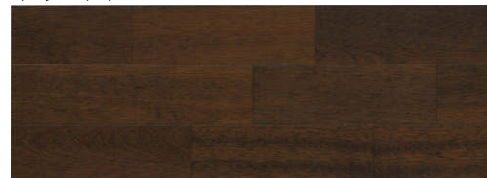

カラーバリエーション
MW:メープルホワイト
NP:ナチュラルピンク
MC:メープルクリア
CP:センターピンク
DP:ダークピンク

床材

1階 コンビットグラードストライプ 1818×303×12

ウォールナット

グランナット

グランチェリー

2階 コンビットストライプサクラV鏡面仕上げ 1818×303×12mm

MC色

NP色

A1色

CP色

DP色

MW色

ブラックチェリー

グランチーク

ハードメープル