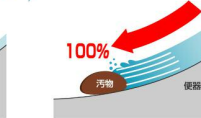

水流がぐるりとしっかり回り、まるごと汚れを洗い流します。

※写真はイメージです。

まる洗い洗淨

約30%

ゼット口から約70%吐水

100%

100%上部から吐水

「ぐるピカ便器」は汚れカット形状!

汚れる部分をまるごとカット。汚れが付着しても洗浄水がスッキリ洗い流します。

水路はジメジメ

汚れが残しやすい

水流がしっかり洗い

水路はいつもドライ

汚れカット形状 (ぐるピカ便器)

ゆったりリワイド

ゆったりサイズの大型便器、大型便座です。