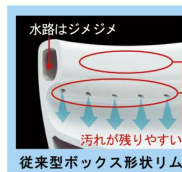

キャビネット KA KA KJ KJ WA WA

手洗器 BW1 BN8 BW1 BN8 BW1 BN8

マッサージ洗淨

洗淨の強さを強弱交互に噴出します。

すっきりデザイン

本体操作部や便座コードもスッキリ内蔵。

ぐるピカ便器

「ぐるピカ便器」はまる洗い洗淨!

水流がぐるりとしっかり回り、まるごと汚れを洗い流します。

※写真はイメージです。

まる洗い洗淨

約30%

ゼット口から約70%吐水

100%

100%上部から吐水

「ぐるピカ便器」は汚れカット形状!

汚れる部分をまるごとカット。汚れが付着しても洗浄水がスッキリ洗い流します。

水路はジメジメ

汚れが残しやすい

水流がしっかり洗い

水路はいつもドライ

汚れカット形状 (ぐるピカ便器)

ゆったりリワイド

ゆったりサイズの大型便器、大型便座です。