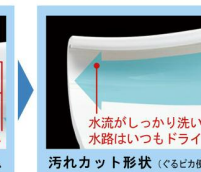

水流がぐるりとしっかり回り、まるごと汚れを洗い流します。

※写真はイメージです。

まる洗い洗淨

約30%

ゼット口から約70%吐水

100%

100%上部から吐水

「ぐるピカ便器」は汚れカット形状!

汚れる部分をまるごとカット。汚れが付着しても洗浄水がスッキリ洗い流します。

水路はジメジメ

汚れが残しやすい

水流がしっかり洗い

水路はいつもドライ

汚れカット形状 (ぐるピカ便器)

ゆったりリワイド

ゆったりサイズの大型便器、大型便座です。