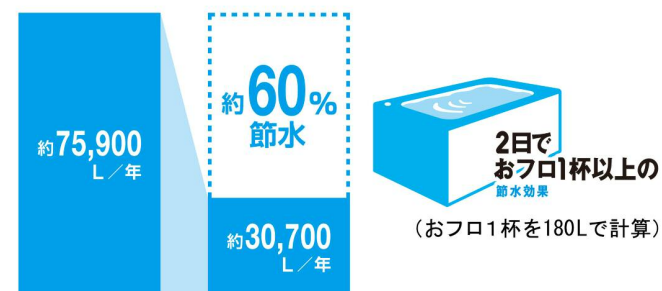

カラーバリエーション

※2011.4月から注文生産品となります。

| リモコン |

標準色

壁リモコン

超節水ECO6

エコロジーでエコノミー。
大切な水をムダなく賢く節約します。

ECO6
超節水エコシックス シリーズ

大洗淨6L、小洗淨5Lの「超節水ECO6トイレ」。従来品※ (大13L)と比べ、約60%の節水を実現。

2日でおフロ1杯分以上(248L)節約できます。

また、水道料金なら年間約12,000円もお得です。

※1989~2001年発売品

従来品 (1989~2001年発売品) [大13L]

ECO6 便器 [大6L/小5L]

2日でおフロ1杯以上の節水効果 (おフロ1杯を180Lで計算)

年間約12,000円節約できます。