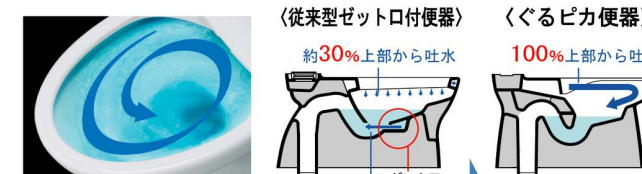

【試算条件】4人家族(男性2人、女性2人)が大1回/人・日、小3回/人・日を使用した場合で算出。[引用元]省エネ・防犯住宅推進アプローチブック【単価】上下水道:265円/m(税込)

トイレ手洗

ハンドル水栓

埋込手洗キャビネットスリム/ウッディータイプ
GL-C36CHB/WAW

埋込だから、間口の狭いトイレ空間でも収納たっぷり。簡単なハンドル操作で吐水&止水が行えます。

カラーバリエーション

□KAW □KAN □KJW □KJN WAW □WAN

キャビネット KA KA KJ KJ WA WA

手洗器 BW1 BN8 BW1 BN8 BW1 BN8

マッサージ洗淨

洗淨の強さを強弱交互に噴出します。

すっきりデザイン

本体操作部や便座コードもスッキリ内蔵。

ぐるピカ便器

「ぐるピカ便器」はまる洗い洗淨!

水流がぐるりとしっかり回り、まるごと汚れを洗い流します。

※写真はイメージです。

まる洗い洗淨

約30%

ゼット口から約70%吐水

100%

100%上部から吐水

「ぐるピカ便器」は汚れカット形状!

汚れる部分をまるごとカット。汚れが付着しても洗浄水がスッキリ洗い流します。

水路はジメジメ

汚れが残しやすい

水流がしっかり洗い

水路はいつもドライ

汚れカット形状 (ぐるピカ便器)

ゆったりリワイド

ゆったりサイズの大型便器、大型便座です。