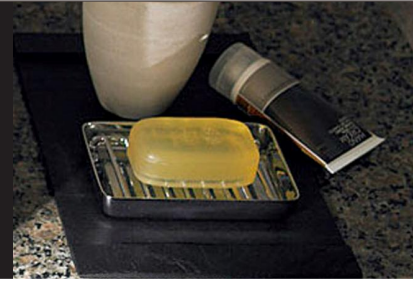

ベアシアVXシャワートイレ

ぐるピカ便器とシャワートイレがスッキリ一体型に。
便座とタンクのすき間もないので、お掃除がカンタンです。

写真はカタログによるイメージです。見取り内容とは異なりますので、ご注意ください。

HYPER KILAMIC

2年保証

機能一覧

<ul style="list-style-type: none"> 洗淨機能 おしり洗淨 (泡ジェット洗淨) ビデ洗淨 (泡沫ソフト) おしりワイド洗淨 おしりマッサージ洗淨 ワイドビデ洗淨 ノズル位置調節 快適機能 ウォット便器洗淨 (男子小洗淨なし) リモコン便器洗淨 暖房便座 スローダウン便座 	<ul style="list-style-type: none"> 便座ヒーターオートOFF 着座センサー リモコン インテリアリモコン対応 点字対応 Wパワー脱臭 (2モード) 清潔機能 まる洗い洗淨 汚れカット形状 女性専用レディスノズル ノズルそうじ ノズルオートクリーニング 	<ul style="list-style-type: none"> サイドライン便座 便フタワンタッチ着脱 ハイパーキミック (ISO抗菌準拠) 抗菌樹脂 (ISO抗菌準拠) 省エネ機能 ワンタッチ節電 超節水ECO6 (大6L、小5L) スーパー節電 電源スイッチ
---	--	---

水流がぐるりとしっかり回り、まるごと汚れを洗い流します。

※写真はイメージです。

まる洗い洗淨

約30%

ゼット口から約70%吐水

100%

100%上部から吐水

「ぐるピカ便器」は汚れカット形状!

汚れる部分をまるごとカット。汚れが付着しても洗浄水がスッキリ洗い流します。

水路はジメジメ

汚れが残しやすい

水流がしっかり洗い

水路はいつもドライ

汚れカット形状 (ぐるピカ便器)

ゆったりリワイド

ゆったりサイズの大型便器、大型便座です。