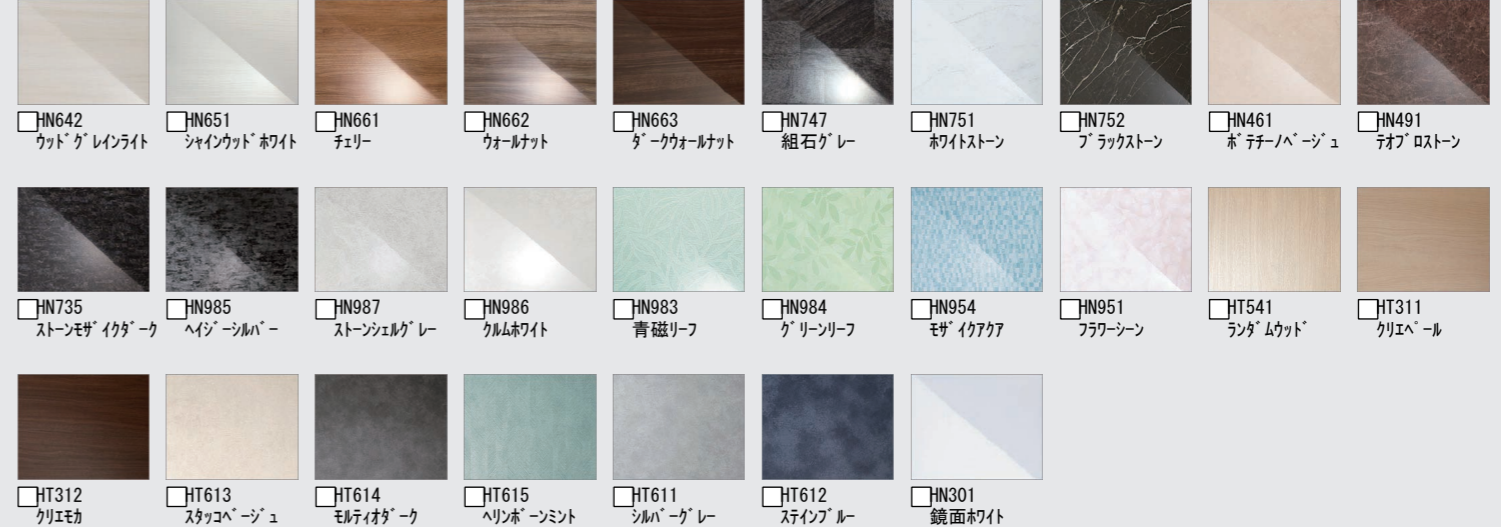

LE701
EBホワイト

浴槽

NW1
ホワイト

浴槽エプロン

FW1
ホワイト

床

N86
ホワイト

■ 壁パネルカラー アクセント張り

アクセント：ハイクラス

ベース：ベースッククラス

■ 浴槽カラー FRP

■ エプロンカラー

★：ミナモ浴槽専用カラー

■ 床カラー キレイサーモフロア 単色

※各写真・イラストはイメージです。見積内容とは異なる場合がありますので、ご注意ください。

LIXIL 長期保証サービス
詳細はWEBをご確認ください