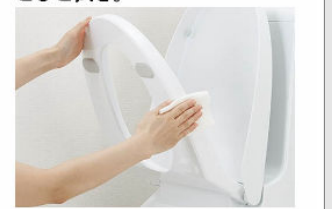

キレイ便座

便座のつぎ目をなくし、便座裏は防汚素材だから、汚れもサッとひと拭き。

◆ご注意とお願い
・写真は印刷のため、実際の色と異なる場合がございます。現物またはサンプルなどにてご確認ください。
・商品によっては、予告なく改良、仕様変更などを行う場合がありますので、ご了承ください。
・主要部材、アイテムのみの掲載につき、ご提案プランの詳細は見積書や図面にてご確認ください。
・掲載内容及び写真・図版の無断掲載はかたくお断りします。(許可なく転載・流用した場合、損害賠償が発生します。)