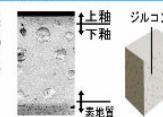

キズ汚れに強い

高硬度のジルコンを釉薬の表面まで含んでいるので、キズがつきにくく、陶器の美しさを長く保てます。